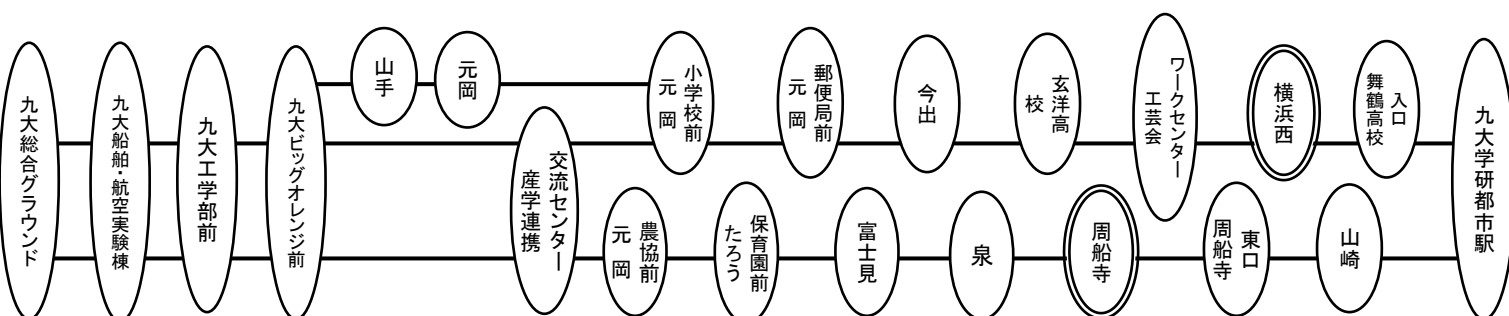

H24.4.1改正

●・・・日祝日運休

—お問い合わせは—

昭和バス前原営業所(糸島市志摩)

TEL092-327-5611

昭和バス伊都案内所(九大学研都市駅)

TEL092-806-1944

昭和バス ホームページ
http://www.showa-bus.jp

※主要バス停掲載のためホームページにてご確認ください。

※お盆(8月13・14・15日)年末(12月30・31日)年始(1月1・2・3日)は土曜・日祝ダイヤで運行致します。

※交通混雑等により遅延する場合がございます。あらかじめご了承のほどお願い致します。

H24.4.1改正